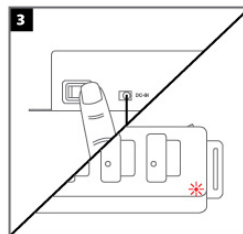

Стисла інструкція

Стислий огляд док-станції

ВИГЛЯД ЗЗАДУ

ВИГЛЯД СПРАВА

Початок роботи

Під'єднання живлення.

Примітка: для виконання підзарядки камер DrivePro Body необхідно під'єднати док-станцію до електричної розетки

Під'єднання до комп'ютера.

Ввімкнення живлення.

Примітка: при ввімкненому живленні на верхній поверхні корпусу світиться червоний світлодіодний індикатор

Ви маєте можливість одночасно заряджати DrivePro Body та передавати дані на комп'ютер, використовуючи ПЗ DrivePro Body Toolbox.