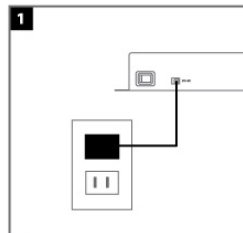

Стисла інструкція

Стислий огляд док-станції

ВИГЛЯД ЗЗАДУ

ВИГЛЯД СПРАВА

Початок роботи

Під'єднання живлення.

Примітка: для виконання підзарядки камер DrivePro Body необхідно під'єднати док-станцію до електричної розетки

Під'єднання до комп'ютера.

Ввімкнення живлення.

Примітка: при ввімкненому живленні на верхній поверхні корпусу світиться червоний світлодіодний індикатор

Ви маєте можливість одночасно заряджати DrivePro Body та передавати дані на комп'ютер, використовуючи ПЗ DrivePro Body Toolbox.