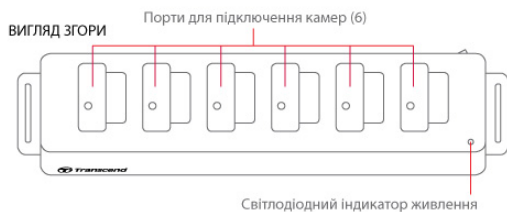

Стисла інструкція

Стислий огляд док-станції

ВИГЛЯД ЗЗАДУ

ВИГЛЯД СПРАВА

Початок роботи

Під'єднання живлення.

Примітка: для виконання підзарядки камер DrivePro Body необхідно під'єднати док-станцію до електричної розетки

Під'єднання до комп'ютера.

Ввімкнення живлення.

Примітка: при ввімкненому живленні на верхній поверхні корпусу світиться червоний світлодіодний індикатор

Ви маєте можливість одночасно заряджати DrivePro Body та передавати дані на комп'ютер, використовуючи ПЗ DrivePro Body Toolbox.