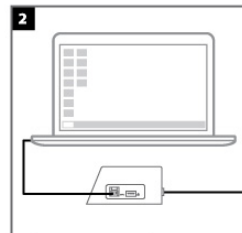

Стисла інструкція

Стислий огляд док-станції

ВИГЛЯД ЗЗАДУ

ВИГЛЯД СПРАВА

Початок роботи

Під'єднання живлення.

Примітка: для виконання підзарядки камер DrivePro Body необхідно під'єднати док-станцію до електричної розетки

Під'єднання до комп'ютера.

Ввімкнення живлення.

Примітка: при ввімкненому живленні на верхній поверхні корпусу світиться червоний світлодіодний індикатор

Ви маєте можливість одночасно заряджати DrivePro Body та передавати дані на комп'ютер, використовуючи ПЗ DrivePro Body Toolbox.