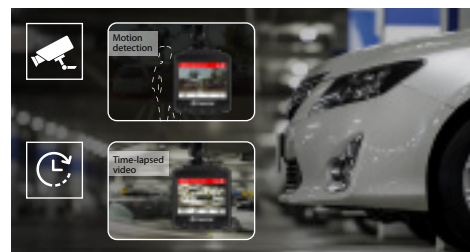

1080P
FULL HD
Recording

DrivePro. 體現安全美學

行車記錄器 | DrivePro™ 230

創見DrivePro 230行車記錄器不僅保障你的行車安全，更是愛車的必備時尚套件。DrivePro 230搭配Sony感光元件，強化夜間拍攝效果，能精準地呈現豐富色彩與高解析度影像品質。結合多種實用功能於一身，包含GPS接收器、內建鋰電池、便利快照按鈕與內建Wi-Fi功能等，DrivePro 230替行車安全帶來最有利的保障，更是忠實的好夥伴，與你一起看盡世界的精彩。

高感光元件
增強夜視畫面清晰度

內建GPS接收器，精準掌控行車資訊

駐車錄影與縮時錄影，全天候守護愛車

- 內建鋰電池，保證錄影不斷電
- Wi-Fi無線功能與專屬DrivePro App
- 緊急錄影鎖定事故檔案不被覆寫
- 車道偏移警示 (LDWS)，預防事故發生
- 前車距離警示 (FCWS)，保持行車安全距離
- 疲勞駕駛功能定時提醒駕駛需要充份休息
- 大燈提醒功能會自動偵測低光源，並提醒駕駛開啟頭燈

訂購資訊

TS16GDP230M (吸盤支架)

內附16GB
高耐用記憶卡

尺寸	70.2mm × 63.1mm × 34.5mm
重量	81 g
螢幕型式與尺寸	2.4吋彩色LCD螢幕
鏡頭	f/2.0, 130°廣角
工作電壓	輸入: DC 12V~24V 輸出: DC 5V 1A
影片格式	.MOV (H.264影像壓縮技術)
工作溫度	-20°C (-4°F) ~ 65°C (149°F)
安規認證	CE, FCC, BSMI, KC, NCC, MIC
產品保固	兩年有限保固