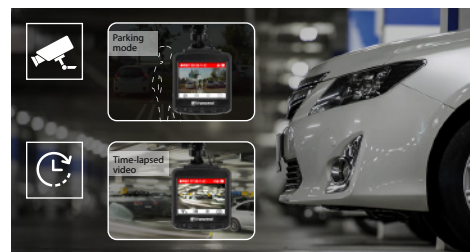

1080P
FULL HD
Recording

WORLDWIDE
2
YEAR
兩年保固

DrivePro. 體現安全美學

高感光元件 增強夜視畫面清晰度

行車記錄器 | DrivePro™ 230

創見DrivePro 230行車記錄器不僅保障你的行車安全，更是愛車的必備時尚套件。DrivePro 230搭配Sony感光元件，強化夜間拍攝效果，能精準地呈現豐富色彩與高解析度影像品質。結合多種實用功能於一身，包含GPS/GLONASS接收器、內建鋰電池、便利快照按鈕與內建Wi-Fi功能等，DrivePro 230替行車安全帶來最有利的保障，更是忠實的好夥伴，與你一起看盡世界的精彩。

內建GPS/GLONASS接收器，精準掌控行車資訊

駐車錄影與縮時錄影，守護愛車不中斷

- 內建鋰電池，保證錄影不斷電
- Wi-Fi無線功能與專屬DrivePro App
- 緊急錄影鎖定事故檔案不被覆寫
- 車道偏移警示 (LDWS)，預防事故發生
- 前車距離警示 (FCWS)，保持行車安全距離
- 疲勞駕駛功能定時提醒駕駛需要充份休息
- 大燈提醒功能會自動偵測低光源，並提醒駕駛開啟頭燈

內附microSD記憶卡