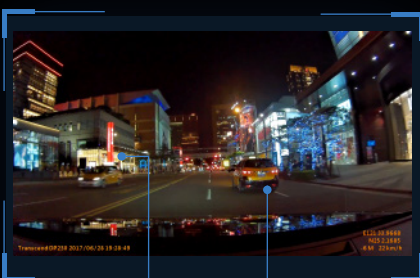

1080P
FULL HD
Recording

WORLDWIDE
2
YEAR
兩年保固

DrivePro. 體現安全美學

高感光元件 增強夜視畫面清晰度

行車記錄器 | DrivePro™ 230

創見DrivePro 230行車記錄器不僅保障你的行車安全，更是愛車的必備時尚套件。DrivePro 230搭配Sony感光元件，強化夜間拍攝效果，能精準地呈現豐富色彩與高解析度影像品質。結合多種實用功能於一身，包含GPS/GLONASS接收器、內建鋰電池、便利快照按鈕與內建Wi-Fi功能等，DrivePro 230替行車安全帶來最有利的保障，更是忠實的好夥伴，與你一起看盡世界的精彩。

內建GPS/GLONASS接收器，精準掌控行車資訊

駐車錄影與縮時錄影，守護愛車不中斷

- 內建鋰電池，保證錄影不斷電
- Wi-Fi無線功能與專屬DrivePro App
- 緊急錄影鎖定事故檔案不被覆寫
- 車道偏移警示 (LDWS)，預防事故發生
- 前車距離警示 (FCWS)，保持行車安全距離
- 疲勞駕駛功能定時提醒駕駛需要充份休息
- 大燈提醒功能會自動偵測低光源，並提醒駕駛開啟頭燈

內附microSD記憶卡